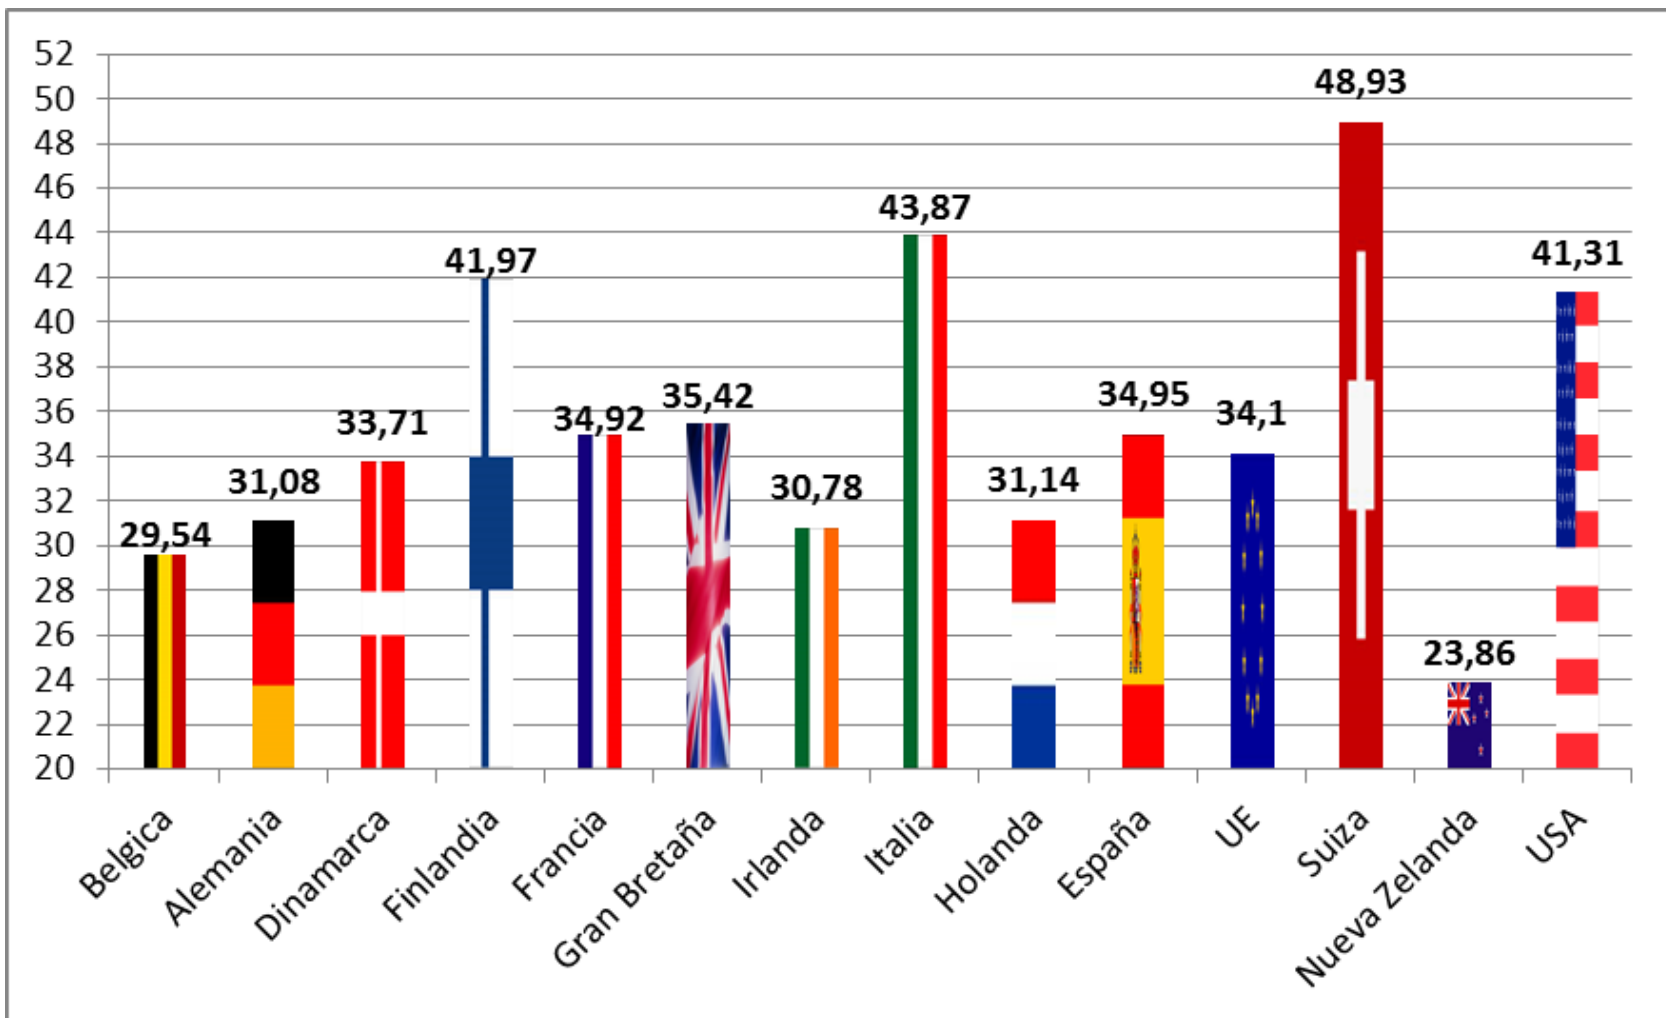

## STANDARDIZED MILK PRICE CALCULATIONS for NOVEMBER 2014 deliveries

Prices in euro per 100 kg milk with 4,2% fat, 3,4% protein, 500.000 kg per year, tbc 24.999 and scc 249.999 per ml

Company		adjustments			MILK PRICE this month	rolling average last 12 months 1)	most recent suppl. payment
		quality	volume	season			
Milcobel	BE	0,73	1,37		29,54	37,12	0,97
Müller(Leppersdorf)	DE	0,51	0,31		31,02	37,28	
DMK	DE		0,15		31,13	37,55	
Arla Foods DK	DK	0,98			33,71	38,62	2,01
Hämeenlinnan O.	FI				41,97	44,07	2,52
Bongrain (Basse Normandie)	FR	1,18			33,71	38,89	
Danone (Pas de Calais)	FR				35,02	38,26	
Lactalis (Pays de la Loire)	FR				34,21	38,11	
Sodiaal (Pas de Calais)	FR	0,58			36,75	38,05	
Dairy Crest (Davidstow)	UK	0,12	0,37	2,46	38,87	39,67	
First Milk (compositional)	UK	0,98	1,23		31,96	37,17	
Glanbia	IE				30,50	35,52	
Kerry Agribusiness	IE				31,06	36,19	
Granarolo (North)	IT	1,15	3,42		43,87	44,69	
DOC Cheese	NL	0,03	0,34		28,71	36,44	2,31
FrieslandCampina	NL	0,05	0,75		33,56	39,32	2,91
<b>AVERAGE MILK PRICE 2)</b>					<b>34,10</b>	<b>38,56</b>	
Emmi	CH		2,92		48,93	51,34	
Fonterra 3)	NZ				23,86	31,68	
United States Class III 4)	US	0,19			43,35	41,31	

# PRECIO INDUSTRIAS

NOVIEMBRE 2014

# PRECIO PAISES

NOVIEMBRE 2014